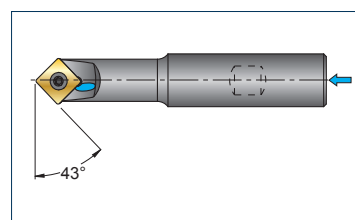

TOT
~~246~~

TOT
98

PS613

SET2

cod. PS614

INSERTO IN PROMO - PROMO INSERT - PROMO-PLATTE - PLAQUETTE EN PROMOT. - PLAQUITA EN PROMO	l	d	S	d1	r	a°
SCMX 120408ZN .S52	12,7	12,7	4,76	5,3	0,8	7
GRADO - QUALITY - QUALITÄT - NUANCE - CALIDAD	P	M	K	N	S	H
F4140	●	●	●	○	●	