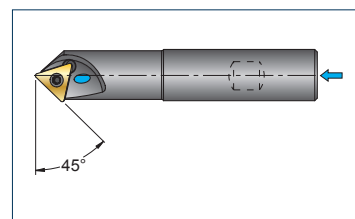

**Frese per centrinare (45°) - Centering milling cutters (45°) -
Fräser zum zentriersenken (45°) - Fraises à centrage (45°) - Fresas para curvar (45°)**

SET1

cod. PS613

INSERTO IN PROMO - PROMO INSERT - PROMO-PLATTE - PLAQUETTE EN PROMOT. - PLAQUITA EN PROMO	l	d	S	d1	r	a°
TCMX 16T308ZN .S52	16,5	9,52	3,97	4,4	0,8	7
GRADO - QUALITY - QUALITÄT - NUANCE - CALIDAD	P	M	K	N	S	H
F4140	●	●	●	○	●	

PREZZOLISTINO
PRICELIST
LISTENPREIS
LISTE DES PRIX
PRECIO LISTIN
€

PREZZO NETTO PROMO
NET PROMO PRICE
AKTIONSPREIS NETTO
PROMOT. PRIX NET
PRECIO NETO PROMOC.
€

cod.

N.1 S613.45W-0-16
N.1 5515P (chiave a bandiera - flag key - Flagge-Schlüssel -
Clé à "pavillon" - llave de bander)
N.2 TCMX 16T308ZN.S52 F4140

TOT
~~246~~

TOT
98

PS613

SET2

cod. PS614

INSERTO IN PROMO - PROMO INSERT - PROMO-PLATTE - PLAQUETTE EN PROMOT. - PLAQUITA EN PROMO	l	d	S	d1	r	a°
SCMX 120408ZN .S52	12,7	12,7	4,76	5,3	0,8	7
GRADO - QUALITY - QUALITÄT - NUANCE - CALIDAD	P	M	K	N	S	H
F4140	●	●	●	○	●