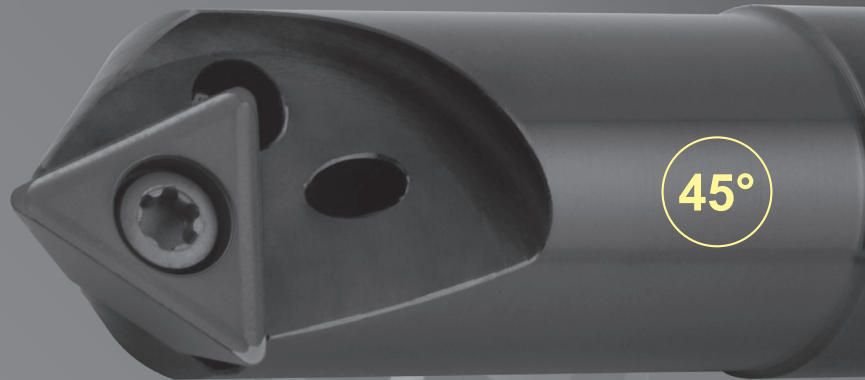

PR 219/5

PROMO SET S613.. / S614..

SET PS613 ...

**TCMX 16T308ZN.S52
(F4140)**

**VALIDITÀ OFFERTA :
FINO ESAURIMENTO SCORTE**

VALIDITY OF OFFER :
AS LONG AS AVAILABLE

GÜLTIGKEIT ANGEBOT :
SOLANGE DER VORRAT REICHT

OFFRE VALABLE :
JUSQU'À ÉPUISEMENT STOCKS

VALIDEZ OFERTA :
HASTA AGOTAR EXISTENCIAS

**SCMX 120408ZN.S52
(F4140)**

SET PS614 ...

**Frese per centrinare (45°) - Centering milling cutters (45°) -
Fräser zum zentriersenken (45°) - Fraises à centrage (45°) - Fresas para curvar (45°)**